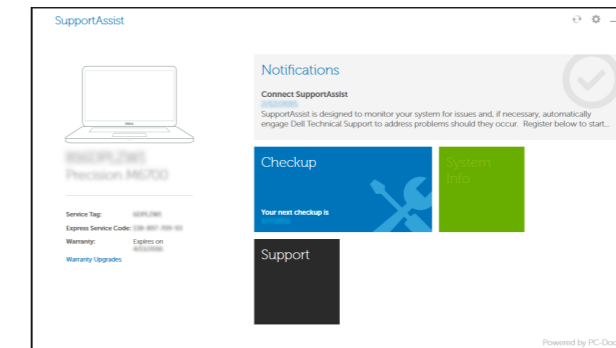

SupportAssist Check and update your computer

Tjek og opdater din computer

Tarkista ja päivitä tietokoneesi

Kontroller og oppdater datamaskinen

Kontrollera och uppdatera din dator