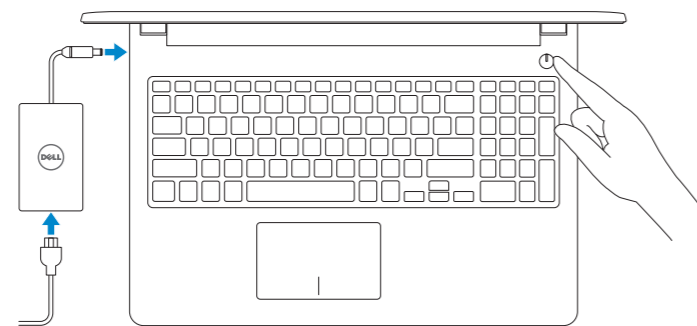

Inspiron 15

3000 Series

Quick Start Guide

Hurtig startguide

Pikaopas

Hurtigstart

Snabbstartguide

1 Connect the power adapter and press the power button

Tilslut strømadapteren og tryk på tænd/sluk-knappen

Kytke verkkolaite ja paina virtapainiketta

Slik kobler du til strømadapteren og trykker på strømknappen

Anslut strømadaptern och tryck på strömbrytaren